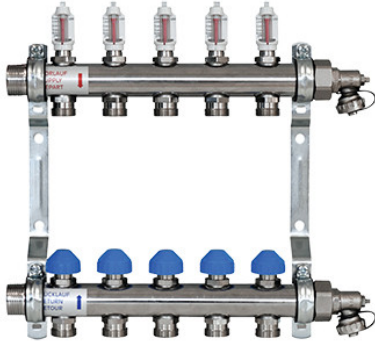

## Zewotherm Verteiler Dynamisch für 8 Kreise <Premium> mit Durchflussmengenanzeiger

<https://www.schwarte-shop.de/zewotherm-verteiler-dynamisch-6-kreise-premium-durchflussmengenanzeiger1>

Artikelnummer: 91239

#### ZEWO Edelstahl Verteiler für 8 Kreise <Premium> mit Durchflussmengenanzeiger

Dynamischer Systemverteiler mit automatischem hydraulischem Abgleich. Er regelt und überwacht selbsttätig evtl. Druckschwankungen im Rohrnetz aus. Durch die konstante Durchflussmenge ergibt sich eine ideale Wärmeverteilung und die passende Wohlfühltemperatur.

Förderfähig bei der Sanierung im Rahmen der Heizungsoptimierung

Der hochwertiger, robuster Systemverteiler ist hergestellt aus starkwandigem Präzisionsrundrohr (Edelstahl 1.4301) und beinhaltet die Ventile für die automatischer Durchflussregelung. Die Absperrvorrichtung im Vorlauf. Anschlussverschraubungen aus Messing (vernickelt). Einfacher, wechselseitiger Anschluss durch G 1" Außengewinde und G 1" Innengewinde (Endstückset). Anschluss der Heizkreise mit G 3/4" EK. M30x1,5 / Schließmaß 11,8 mm/ Hub 1,7 mm für den Anschluss der Thermostat-Köpfe sowie Stellantriebe.

#### Lieferung:

Inkl. Verteilerendset (55 mm) zum Befüllen, Entleeren und Spülen. 3/4"-Anschluss, schwenkbar (lose beiliegend).