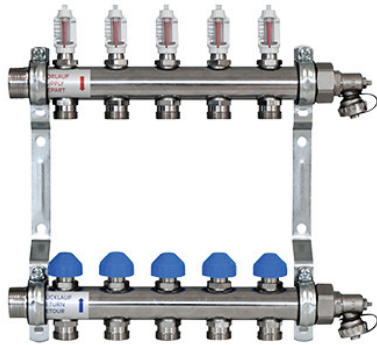

Zewotherm Verteiler Dynamisch für 8 Kreise <Premium> mit Durchflussmengenanzeiger

<https://www.schwarte-shop.de/zewotherm-verteiler-dynamisch-6-kreise-premium-durchflussmengenanzeiger1>

Artikelnummer: 91239

Dynamischer Systemverteiler mit automatischem hydraulischem Abgleich. Er regelt und überwacht selbsttätig evtl. Druckschwankungen im Rohrnetz aus. Durch die konstante Durchflussmenge ergibt sich eine ideale Wärmeverteilung und die passende Wohlfühltemperatur.

Förderfähig bei der Sanierung im Rahmen der Heizungsoptimierung

Der hochwertiger, robuster Systemverteiler ist hergestellt aus starkwandigem Präzisionsrundrohr (Edelstahl 1.4301) und beinhaltet die Ventile für die automatischer Durchflussregelung. Die Absperrvorrichtung im Vorlauf. Anschlussverschraubungen aus Messing (vernickelt). Einfacher, wechselseitiger Anschluss durch G 1" Außengewinde und G 1" Innengewinde (Endstückset). Anschluss der Heizkreise mit G 3/4" EK. M30x1,5 / Schließmaß 11,8 mm/ Hub 1,7 mm für den Anschluss der Thermostat-Köpfe sowie Stellantriebe.

Lieferung:

Inkl. Verteilerendset (55 mm) zum Befüllen, Entleeren und Spülen. 3/4"-Anschluss, schwenkbar (lose beiliegend).

Technische Daten:

- Breite: 218 mm
- Höhe: 326,2 mm
- Tiefe: 63 mm

Für den Verteiler bieten wir auch den entsprechenden Verteilerschrank für AP bzw. UP Montage. Ebenso das erforderliche