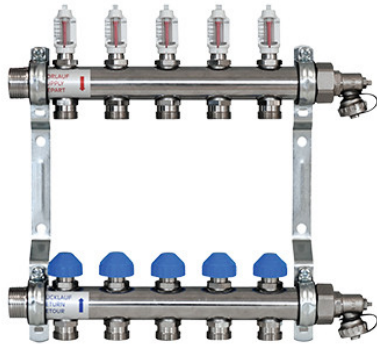

## Zewotherm Verteiler Dynamisch für 7 Kreise <Premium> mit Durchflussmengenanzeiger

<https://www.schwarte-shop.de/zewotherm-verteiler-dynamisch-6-kreise-premium-durchflussmengenanzeiger>

Artikelnummer: 91238

#### ZEWO Edelstahl Verteiler für 7 Kreise <Premium> mit Durchflussmengenanzeiger

Dynamischer Systemverteiler mit automatischem hydraulischem Abgleich. Er regelt und überwacht selbsttätig evtl. Druckschwankungen im Rohrnetz aus. Durch die konstante Durchflussmenge ergibt sich eine ideale Wärmeverteilung und die passende Wohlfühltemperatur.

Förderfähig bei der Sanierung im Rahmen der Heizungsoptimierung

Der hochwertiger, robuster Systemverteiler ist hergestellt aus starkwandigem Präzisionsrundrohr (Edelstahl 1.4301) und beinhaltet die Ventile für die automatischer Durchflussregelung. Die Absperrvorrichtung im Vorlauf. Anschlussverschraubungen aus Messing (vernickelt). Einfacher, wechselseitiger Anschluss durch G 1" Außengewinde und G 1" Innengewinde (Endstückset). Anschluss der Heizkreise mit G 3/4" EK. M30x1,5 / Schließmaß 11,8 mm/ Hub 1,7 mm für den Anschluss der Thermostat-Köpfe sowie Stellantriebe.

#### Lieferung:

Inkl. Verteilerendset (55 mm) zum Befüllen, Entleeren und Spülen. 3/4"-Anschluss, schwenkbar (lose beiliegend).