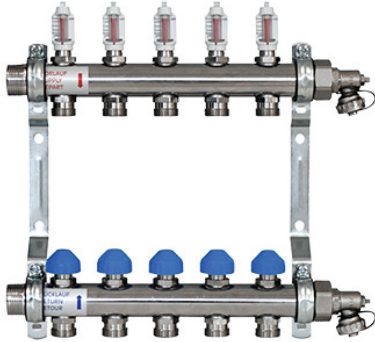

## Zewotherm Verteiler Dynamisch für 9 Kreise <Premium> mit Durchflussmengenanzeiger

<https://www.schwarte-shop.de/zewotherm-verteiler-dynamisch-8-kreise-premium-durchflussmengenanzeiger>

Artikelnummer: 91240

#### ZEWO Edelstahl Verteiler für 9 Kreise <Premium> mit Durchflussmengenanzeiger

Dynamischer Systemverteiler mit automatischem hydraulischem Abgleich. Er regelt und überwacht selbsttätig evtl. Druckschwankungen im Rohrnetz aus. Durch die konstante Durchflussmenge ergibt sich eine ideale Wärmeverteilung und die passende Wohlfühltemperatur.

Förderfähig bei der Sanierung im Rahmen der Heizungsoptimierung

Der hochwertiger, robuster Systemverteiler ist hergestellt aus starkwandigem Präzisionsrundrohr (Edelstahl 1.4301) und beinhaltet die Ventile für die automatischer Durchflussregelung. Die Absperrvorrichtung im Vorlauf. Anschlussverschraubungen aus Messing (vernickelt). Einfacher, wechselseitiger Anschluss durch G 1" Außengewinde und G 1" Innengewinde (Endstückset). Anschluss der Heizkreise mit G 3/4" EK. M30x1,5 / Schließmaß 11,8 mm/ Hub 1,7 mm für den Anschluss der Thermostat-Köpfe sowie Stellantriebe.

#### Lieferung:

Inkl. Verteilerendset (55 mm) zum Befüllen, Entleeren und Spülen. 3/4"-Anschluss, schwenkbar (lose beiliegend).