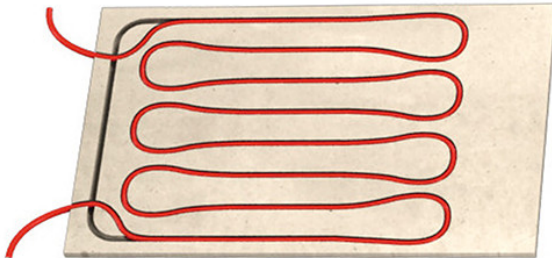

Zewotherm Wandheizung Trockenbau System Modul 100 x 62 cm mit Rohrregister Höhe 150 cm

<https://www.schwarte-shop.de/zewotherm-wandheizung-trockenbau-system-modul-100-x-62-cm-rohrregister-hoehe-150-cm>

Artikelnummer: 91078

€ 42,90

inkl. 19% MwSt.

zzgl. Versand ab € 5,60

Lieferzeit ca. 1-4 Monate

Bilder und technische Details ohne Gewähr

Produktbeschreibung

Wandheizung - Wandheizmodul 200 x 31 cm (Rohrregister Höhe 150 cm) für die gesunde Raumheizung.

Mit unseren Wandheizmodulen lässt sich überall einfach und sauber eine Wandheizung einbauen, wo man effizient die Energie nutzen will und nicht auf die angenehme Strahlungswärme verzichten möchte.

Das Wandheizmodul besteht aus Gipsfaser-Wandheizplatten in einer gesamtstärke von 18 mm

mit integriertem Polybuten-Heizrohr 12 x 1,3 mm, Rohrregister VA 10 cm (1 m² gleich 10 m Rohr). Die max. Rohrlänge inkl. Anbindeleitung sollte nicht länger sein als 80 m.

Beschreibung

- gesunde Raumheizung
- angenehme Strahlungswärme
- einfaches schnell zu verarbeitendes System
- Ideal für Selbsterbauer