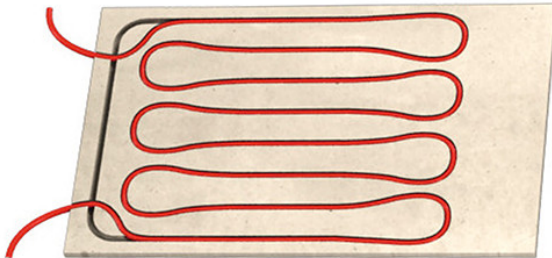

Zewotherm Wandheizung Trockenbau System Modul 200 x 62 cm mit Rohrregister Höhe 150 cm

<https://www.schwarte-shop.de/zewotherm-wandheizung-trockenbau-system-modul-200-x-62-cm-rohrregister-hoehe-150-cm>

Artikelnummer: 91080

€ 114,43

inkl. 19% MwSt.

zzgl. Versand ab € 5,60

Lieferzeit ca. 1-4 Monate

Bilder und technische Details ohne Gewähr

Produktbeschreibung

Wandheizung - Wandheizmodul 200 x 61 cm (Rohrregister Höhe 150 cm) für die gesunde Raumheizung.

Mit unseren Wandheizmodulen lässt sich überall einfach und sauber eine Wandheizung einbauen, wo man effizient die Energie nutzen will und nicht auf die angenehme Strahlungswärme verzichten möchte.

Das Wandheizmodul besteht aus Gipsfaser-Wandheizplatten in einer gesamtstärke von 18 mm

mit integriertem Polybuten-Heizrohr 12 x 1,3 mm, Rohrregister VA 10 cm (1 m² gleich 10 m Rohr). Die max. Rohrlänge inkl. Anbindeleitung sollte nicht länger sein als 80 m.

Beschreibung

- gesunde Raumheizung
- angenehme Strahlungswärme
- einfaches schnell zu verarbeitendes System
- Ideal für Selbsterbauer